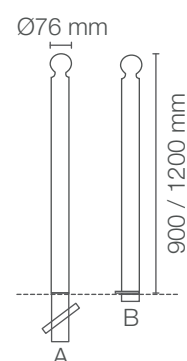

# ROND A BOULE

Tidsløs og altid elegant stele der indgår i alle sammenhænge og miljøer. Er særdeles god til markering i byrum.

rev. 21/10/16

Materiale	Stål og støbejernstop
Dimensioner	Ø76 x 900 mm (A/B) Ø76 x 1200 mm (A/B)
Montage	(A) fast og (B) flytbar
Tilvalg	Valgfri farve